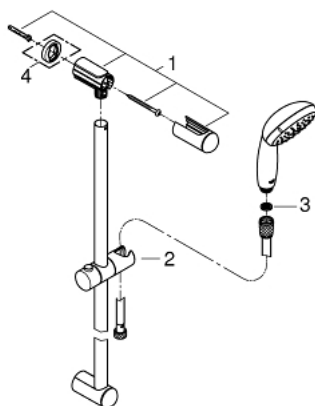

27 598 001 NEW TEMPESTA 100 ZESTAW Z DRAŻKIEM PRYSZNICOWYM, 2 STRUMIENIE

OPIS PRODUKTU

- elementy składowe:
- prysznic ręczny Tempesta 100 II (27 597 001)
- drążek prysznicowy, 600 mm (27 523 000)
- wąż prysznicowy Relexaflex
1750 mm 1/2" x 1/2" (28 154 001)
- **GROHE DreamSpray** perfekcyjny natrysk
- **GROHE StarLight** wykończenie chromowane
- **SpeedClean** system przeciw osadom wapiennym
- wewnętrzny kanał wodny
- **ShockProof** silikonowy pierścień chroniący słuchawkę w razie upadku
- nadaje się do podgrzewaczy przepływowych
- min. rekomendowane ciśnienie 1,0 bar

27 598 001 NEW TEMPESTA 100 ZESTAW Z DRAŻKIEM PRYSZNICOWYM, 2 STRUMIENIE

ELEMENTY ZAMIENNE

1: mocowanie drążka prysznicowego (Numer zamówienia 48092000)

2: Ślizgacz (Numer zamówienia 48093000)

3: sitko (Numer zamówienia 0700200M)