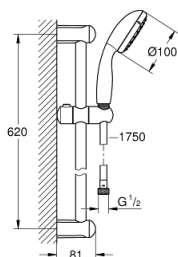

27 598 001 NEW TEMPESTA 100 ZESTAW Z DRAŻKIEM PRYSZNICOWYM, 2 STRUMIENIE

OPIS PRODUKTU

- elementy składowe:
- prysznic ręczny Tempesta 100 II (27 597 001)
- drążek prysznicowy, 600 mm (27 523 000)
- wąż prysznicowy Relexaflex
1750 mm 1/2" x 1/2" (28 154 001)
- **GROHE DreamSpray** perfekcyjny natrysk
- **GROHE StarLight** wykończenie chromowane
- **SpeedClean** system przeciw osadom wapiennym
- wewnętrzny kanał wodny
- **ShockProof** silikonowy pierścień chroniący słuchawkę w razie upadku
- nadaje się do podgrzewaczy przepływowych
- min. rekomendowane ciśnienie 1,0 bar

27 598 001 NEW TEMPESTA 100 ZESTAW Z DRAŻKIEM PRYSZNICOWYM, 2 STRUMIENIE

ELEMENTY ZAMIENNE

1: mocowanie drążka prysznicowego (Numer zamówienia 48092000)

2: Ślizgacz (Numer zamówienia 48093000)

3: sitko (Numer zamówienia 0700200M)