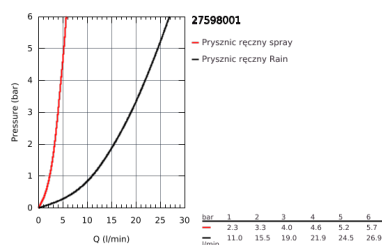

27 598 001 NEW TEMPESTA 100 ZESTAW Z DRAŻKIEM PRYSZNICOWYM, 2 STRUMIENIE

OPIS PRODUKTU

- elementy składowe:
- prysznic ręczny Tempesta 100 II (27 597 001)
- drążek prysznicowy, 600 mm (27 523 000)
- wąż prysznicowy Relexaflex
1750 mm 1/2" x 1/2" (28 154 001)
- **GROHE DreamSpray** perfekcyjny natrysk
- **GROHE StarLight** wykończenie chromowane
- **SpeedClean** system przeciw osadom wapiennym
- wewnętrzny kanał wodny
- **ShockProof** silikonowy pierścień chroniący słuchawkę w razie upadku
- nadaje się do podgrzewaczy przepływowych
- min. rekomendowane ciśnienie 1,0 bar